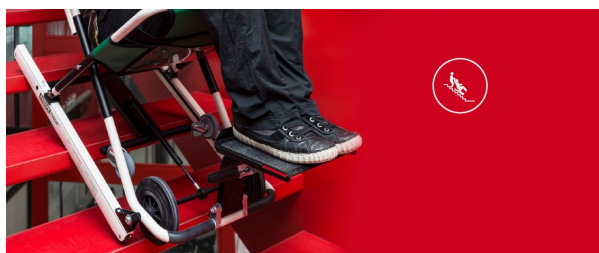

Prednosti evakuacijskih stolov

Escape-Chair®:

- idealni za hitro evakuacijo tudi po stopnicah
- lahko jih upravlja ena oseba
- pripravljeni za uporabo v nekaj sekundah
- nosila niso več potrebna
- hitrost spuščanja določi uporabnik (dodatna zavora ni potrebna)
- enostavni za prevoz po stopnicah
- 6 let garancije
- CE, TÜV in ISO 9001 certifikat.